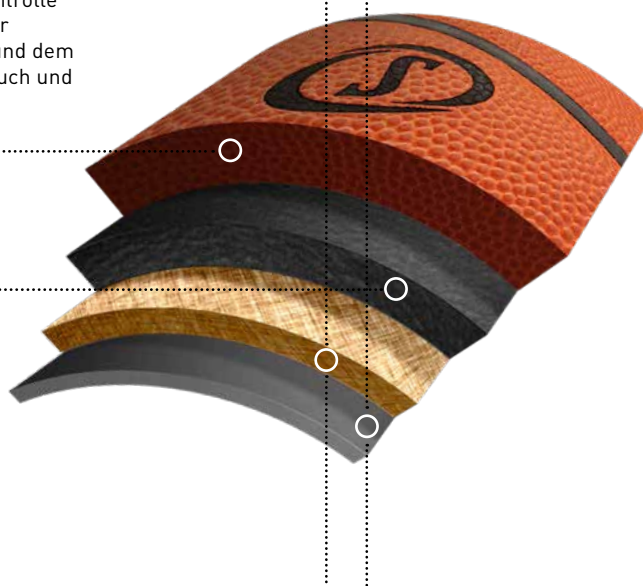

LEGACY

ZK Material (Legacy): Das ZK Material gibt Spielern verbesserte Kontrolle für eine maximale Leistung. Das exklusive Material mit verbesserter Moisture Management Control, einem softem Unterbau (Karkasse) und dem bekannten Deep Channel Design gibt diesem Ball einen weichen Touch und verbesserten Grip.

Exklusives **ZK MATERIAL** mit verbesserter, innovativer Oberfläche für einen perfekten Grip (Feuchtigkeitsregulierung)

Stabile und weiche **KARKASSE** für das optimale Ballgefühl und eine sehr gute Haltbarkeit. Optimiertes Deep Channel Design für verbesserte Griffigkeit und Ballkontrolle