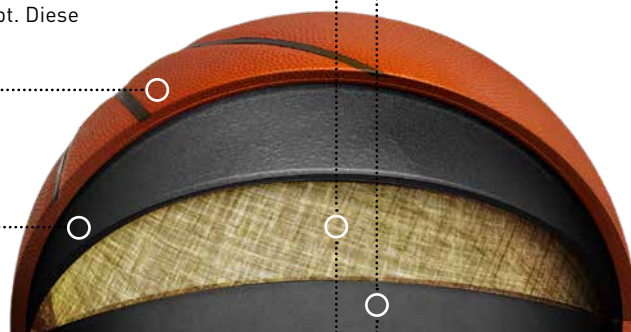

LAMINATED BASKETBALL CONSTRUCTION

Ein Basketball, bei dem sich die Oberfläche aus „laminieren“ Paneelen aus Leder, Composite Leder oder Kunststoff zusammensetzt. Die Paneele werden bei Spalding von Hand mit der Gummi-Karkasse des Balles verklebt. Diese Technik wird bei Indoor und Indoor/Outdoor Bällen verwendet.

OBERFLÄCHE Paneele aus Leder oder Composite Leder bieten optimale Haftung, Griffigkeit und ein ansprechendes Aussehen, dazu die notwendige Robustheit und Abriebfestigkeit.

KARKASSE gibt den inneren Komponenten Form und bildet die Channels/Rillen für das Obermaterial.