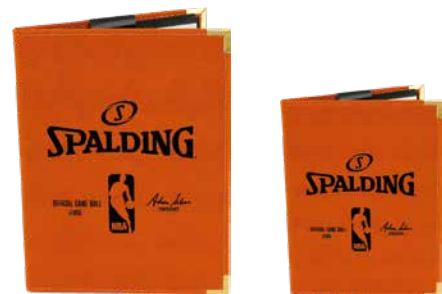

300167101

GRÖSSE A4

PREIS 29,99 €

300168101

GRÖSSE A5

PREIS 24,99 €

EL SCHREIBMAPPE

- FEATURES
- Hochwertige Schreibmappe im Basketball-Leder Design
 - Integrierter Schreibblock
 - Mit EL Logo