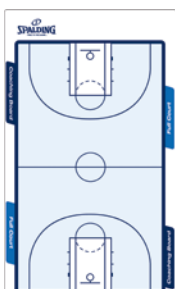

300164001

PREIS 3,99 €

TACTIC BOARD

FEATURES - Coaching-Board mit Marker
- Beidseitig verwendbar (Halfcourt auf der Rückseite)

300157403 GRÖSSE 40 x 24 cm

PREIS 29,99 €

NBA DUAL ACTION PUMP MIT BALLDRUCKMESSGERÄT