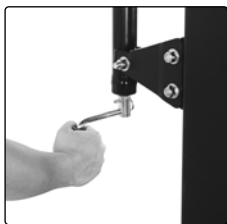

SCREW JACK ELEVATOR SYSTEM

Stufenlose, exakte und einfache Höhenverstellung des Korbes durch eine Handkurbel.