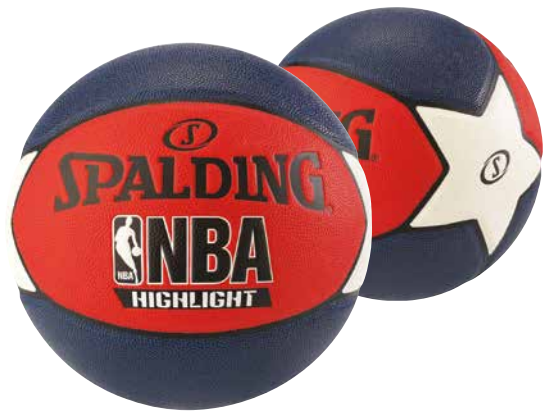

STREET / FUN

OUTDOOR

NBA MINIBALL

FEATURES - Für jedes Alter geeignet

MATERIAL Haltbare Gummi-Oberfläche

3001594020011

GRÖSSE 1

PREIS 12,99 €

OUTDOOR

NBA HIGHLIGHT

- FEATURES - Aufwendiges „Highlight“ Design
 - Exzellenter Grip und sehr gute Ballkontrolle

MATERIAL Haltbare Gummi-Oberfläche

3001550029417

GRÖSSE 7 PREIS 29,99 €

OUTDOOR

SOFT GRIP TECHNOLOGY