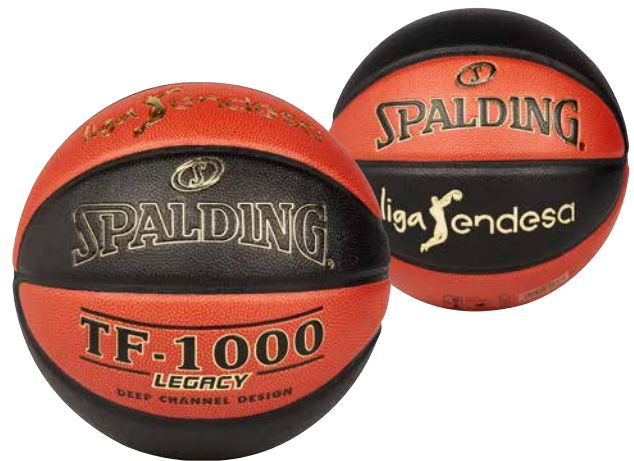

PREIS 22,99 €

TOP LEAGUES

BBL TF 1000 LEGACY

- FEATURES**
- Offizieller Spielball der deutschen Top-Liga
 - Soft Touch Oberfläche
 - Entwickelt für höchste Ansprüche
 - Exzellenter Grip und sehr gute Ballkontrolle
 - Moisture Management System
 - Deep Channel Design
 - Mit easyCredit BBL Logo
 - Dieser Ball ist nur in Deutschland erhältlich

MATERIAL Exklusives Composite Leder

3001510021117

GRÖSSE 7

PREIS 89,99 €

LIGA ENDESA TF 1000 LEGACY

- FEATURES**
- Offizieller Spielball der spanischen Top-Liga
 - Soft Touch Oberfläche
 - Entwickelt für höchste Ansprüche
 - Exzellenter Grip und sehr gute Ballkontrolle
 - Moisture Management System
 - Deep Channel Design
 - Mit Liga Endesa Logo
 - Dieser Ball ist nur in Spanien erhältlich

MATERIAL Exklusives Composite Leder

3001510045117

GRÖSSE 7

PREIS 89,99 €

LNB TF 1000 LEGACY

- FEATURES**
- Offizieller Spielball der französischen Top-Liga
 - Soft Touch Oberfläche
 - Entwickelt für höchste Ansprüche
 - Exzellenter Grip und sehr gute Ballkontrolle
 - Moisture Management System
 - Deep Channel Design
 - Mit LNB Logo
 - Dieser Ball ist nur in Frankreich erhältlich